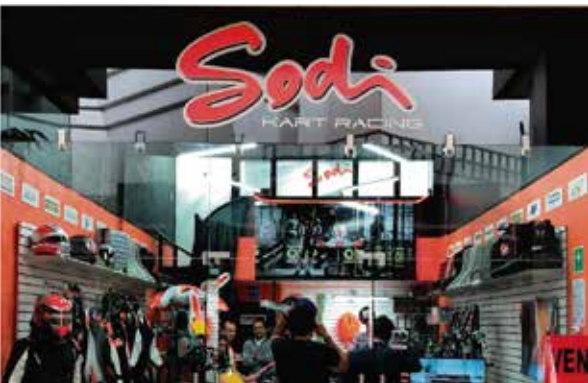

Sodi Kart Lomas Verdes